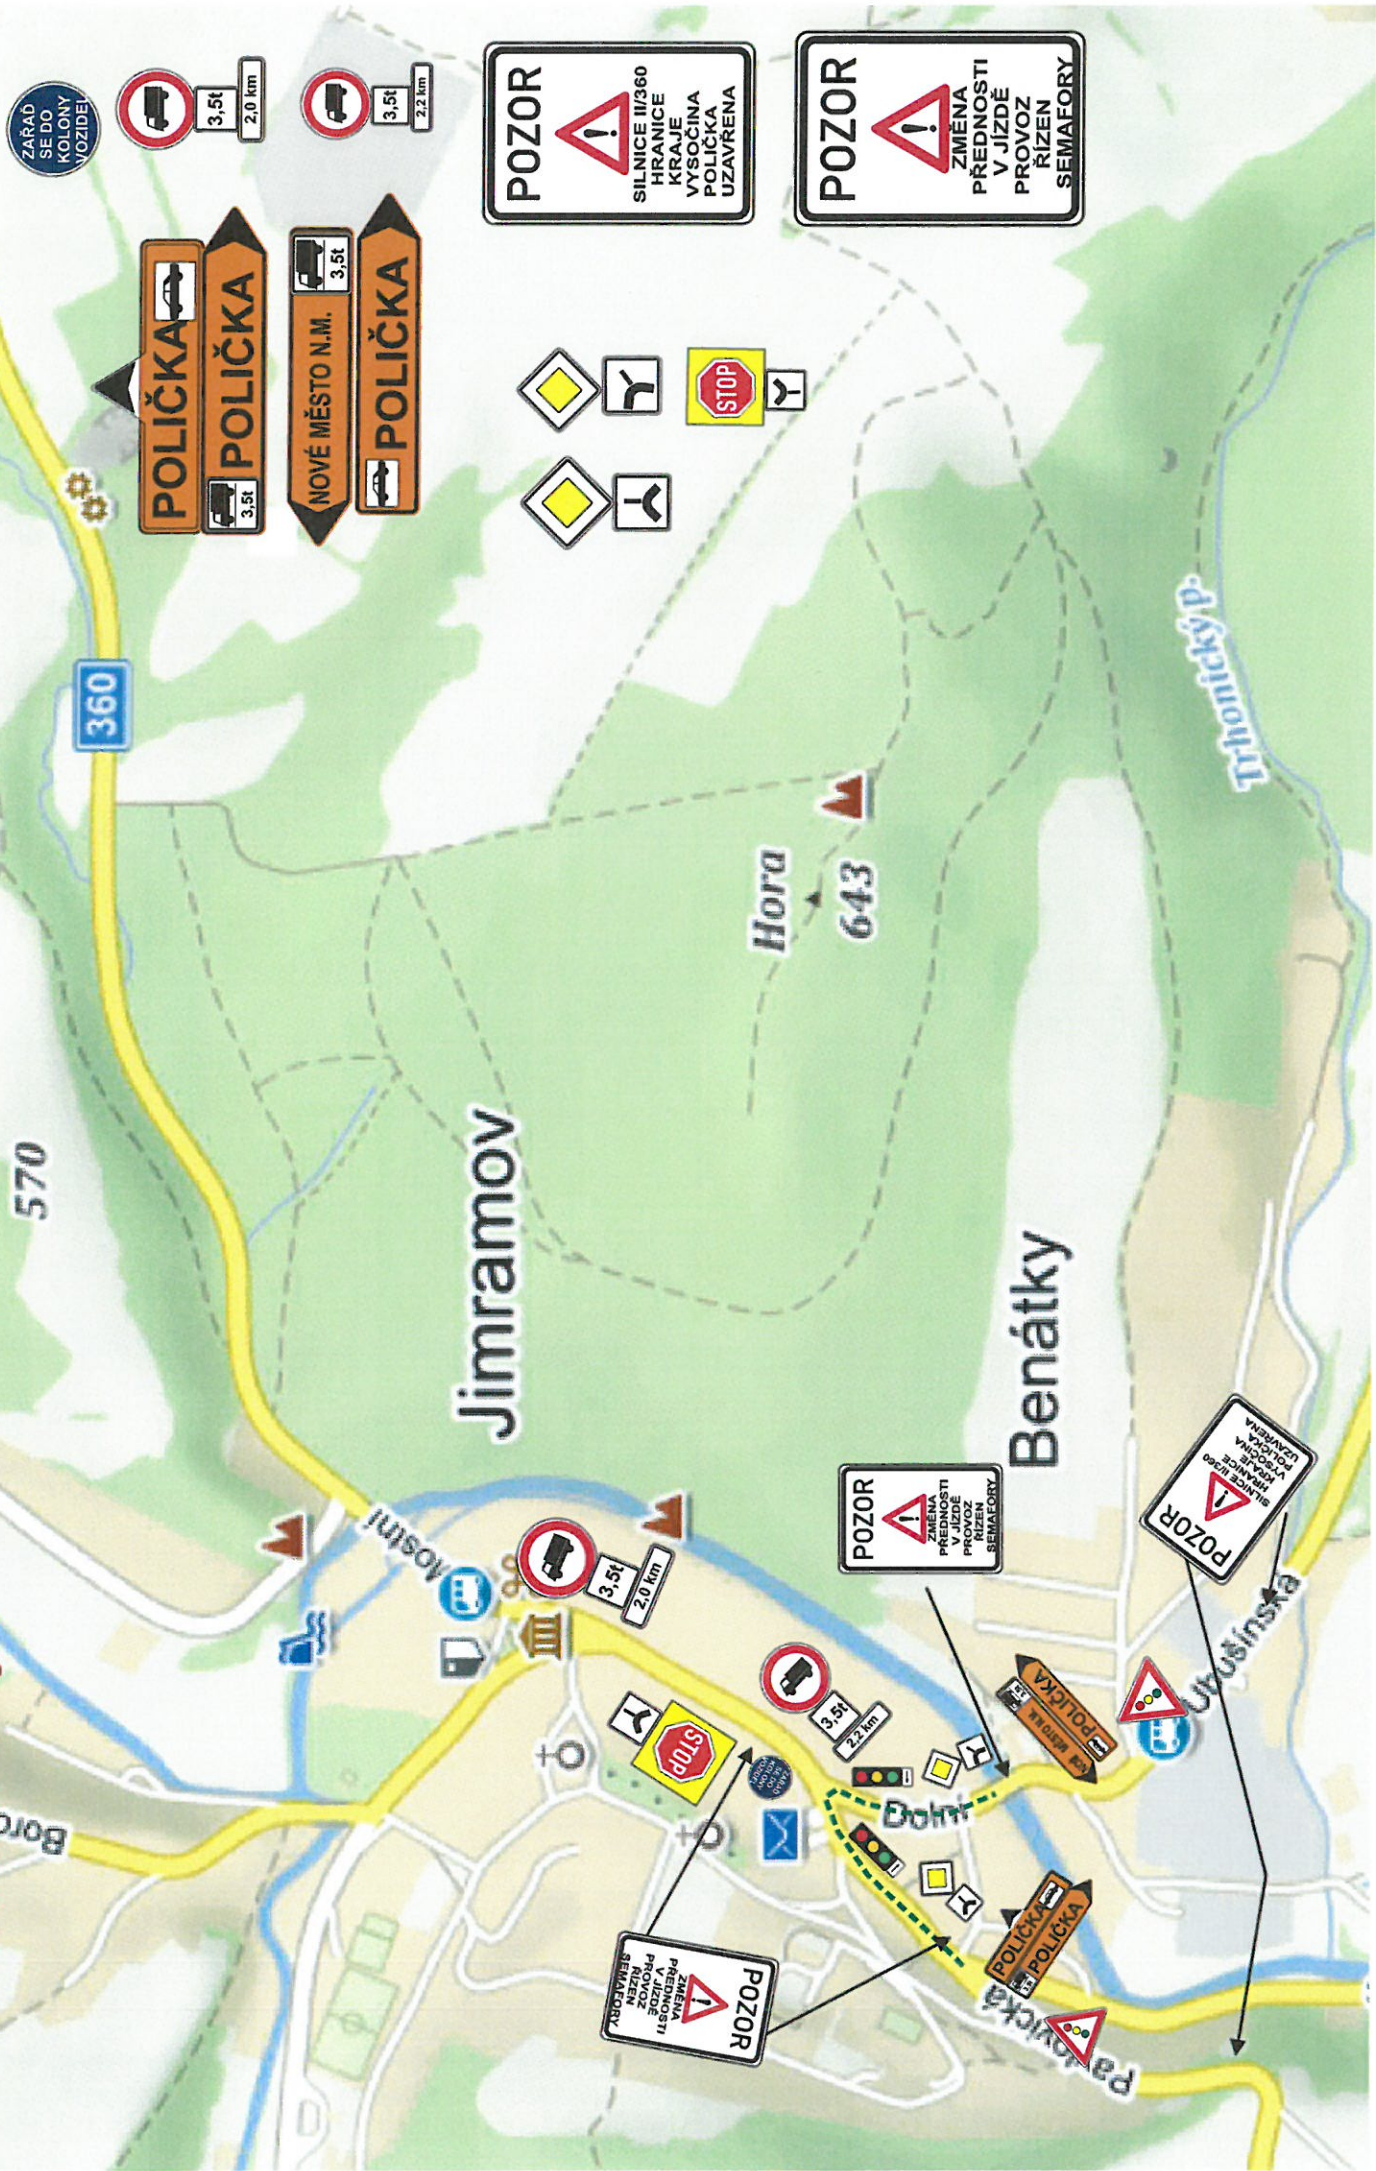

Dopravní omezení na silnici II/360, modernizace Polička - Korouhev, hranice kraje.

POZOR
SILNICE II/360
HRANICE
KRAJE
VYSOČINA
POLIČKA
UZAVŘENA

POZOR
ZMĚNA
PŘEDNOSTI
V JIZDĚ
PROVOZ
ŘÍZEN
SEMAFORY

ZÁRAD
SE DO
KOLONY
VOZIDEL

POLIČKA
3.5t

POLIČKA
3.5t

NOVÉ MĚSTO N.M.
3.5t

POLIČKA
3.5t

POZOR
ZMĚNA
PŘEDNOSTI
V JIZDĚ
PROVOZ
ŘÍZEN
SEMAFORY

POZOR
ZMĚNA
PŘEDNOSTI
V JIZDĚ
PROVOZ
ŘÍZEN
SEMAFORY

POZOR
SILNICE II/360
HRANICE
KRAJE
VYSOČINA
POLIČKA
UZAVŘENA