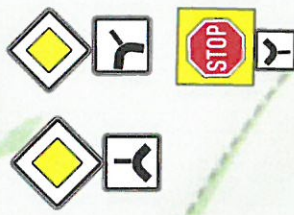

Dopravní omezení na silnici II/360, modernizace Polička - Korouhev, hranice kraje.

POZOR
SILNICE II/360
HRANICE
KRAJE
VYSOČINA
POLIČKA
UZAVŘENA

POZOR
ZMĚNA
PŘEDNOSTI
V JIZDĚ
PROVOZ
ŘÍZEN
SEMAFORY

ZÁRAD
SE DO
KOLONY
VOZIDEL

POLIČKA
3.5t

POLIČKA
3.5t

NOVÉ MĚSTO N.M.
3.5t

POLIČKA
3.5t

POZOR
ZMĚNA
PŘEDNOSTI
V JIZDĚ
PROVOZ
ŘÍZEN
SEMAFORY

POZOR
ZMĚNA
PŘEDNOSTI
V JIZDĚ
PROVOZ
ŘÍZEN
SEMAFORY

POZOR
SILNICE II/360
HRANICE
KRAJE
VYSOČINA
POLIČKA
UZAVŘENA